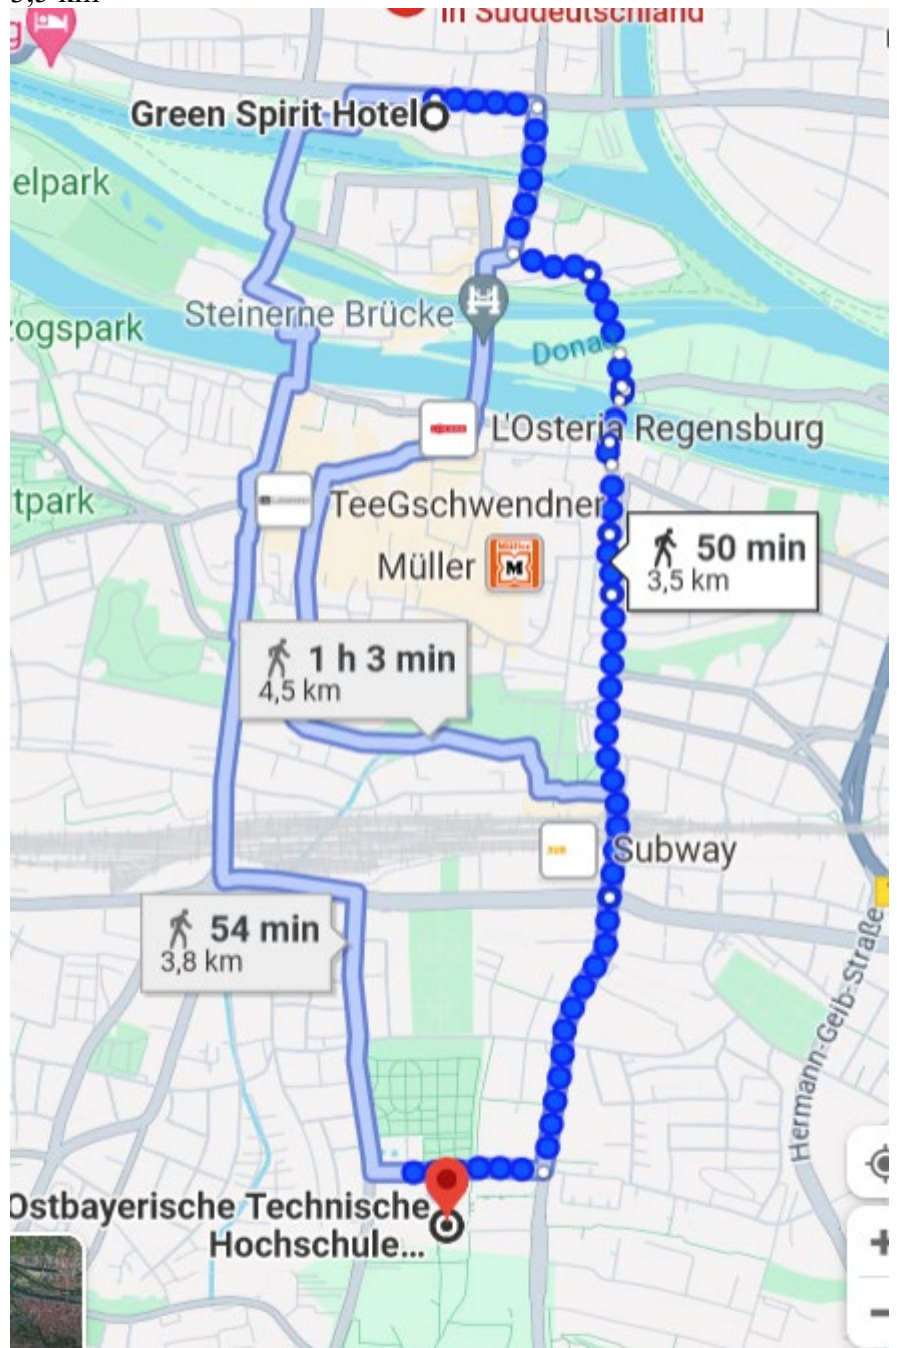

Name	Hotel Green Spirit Regensburg
Adresse	Frankenstraße 9e, 93059 Regensburg
Zimmerkosten	104 € (ohne FR) / 118 € (mit FR)
Link zur Website	https://www.greenspirithotel.de/
Entfernung zu OTH-Gebäuden	3,5 km