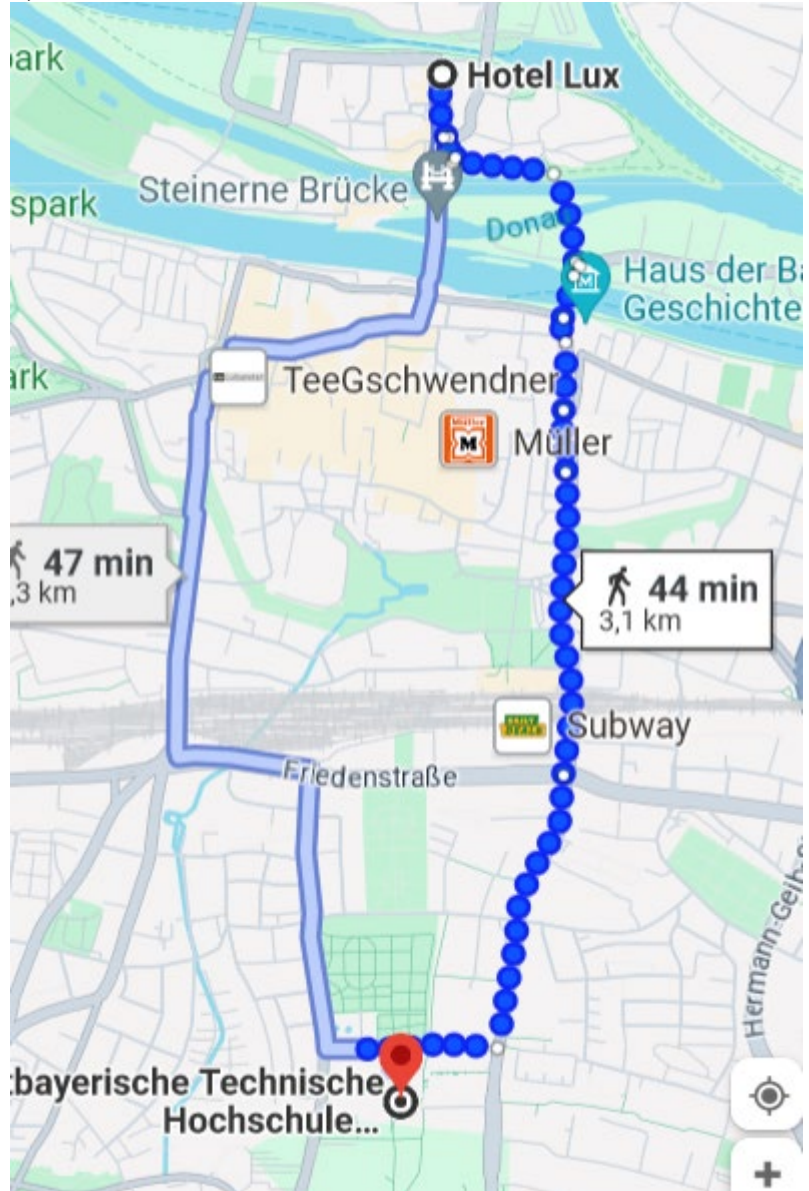

Name	Hotel Lux
Adresse	Stadtamhof 24 93059 Regensburg
Zimmerkosten	89€ (ohne FR)/ 101€ (mit FR)
Link zur Website	https://hotel-lux.eu/
Entfernung zu OTH-Gebäuden	3,1 km